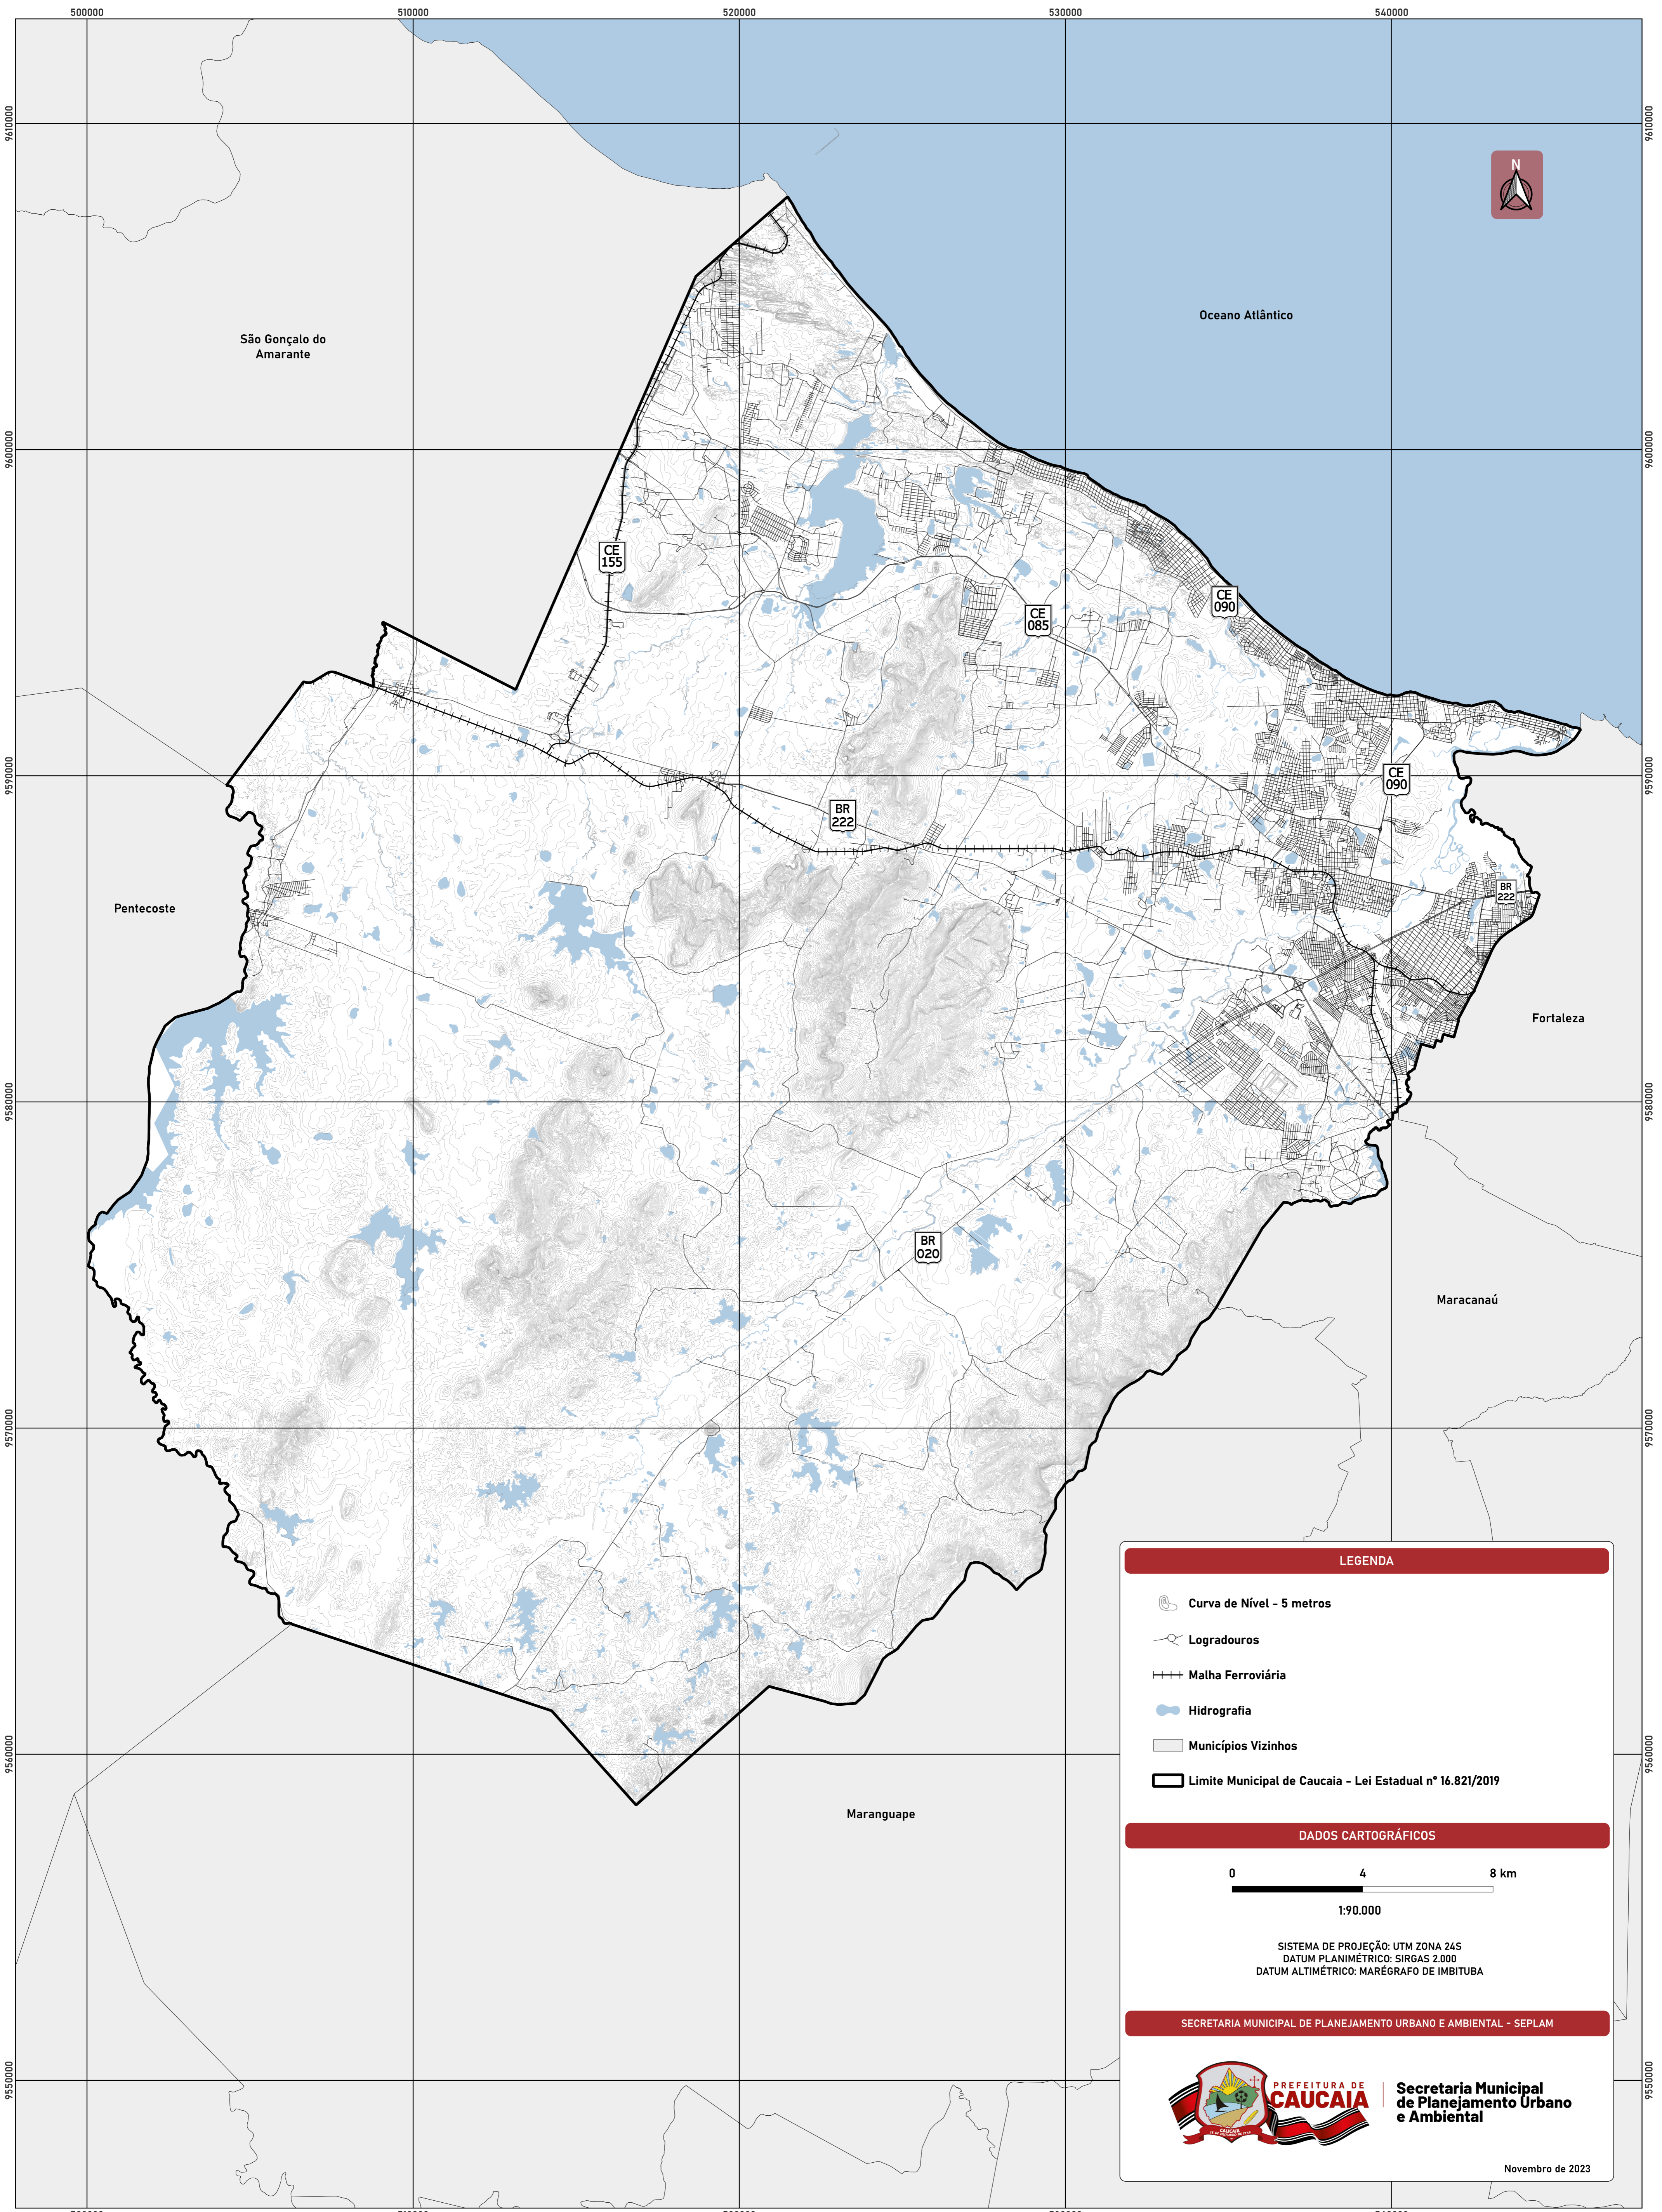

LIMITE MUNICIPAL DE CAUCAIA

LEGENDA

- Curva de Nível - 5 metros
- Logradouros
- Malha Ferroviária
- Hidrografia
- Municípios Vizinhos
- Limite Municipal de Caucaia - Lei Estadual nº 16.821/2019

DADOS CARTOGRÁFICOS

1:90.000

SISTEMA DE PROJEÇÃO: UTM ZONA 24S
DATUM PLANIMÉTRICO: SIRGAS 2000
DATUM ALTIMÉTRICO: MARÉGRAFO DE IMBITUBA

SECRETARIA MUNICIPAL DE PLANEJAMENTO URBANO E AMBIENTAL - SEPLAM

**Secretaria Municipal
de Planejamento Urbano
e Ambiental**

Novembro de 2023